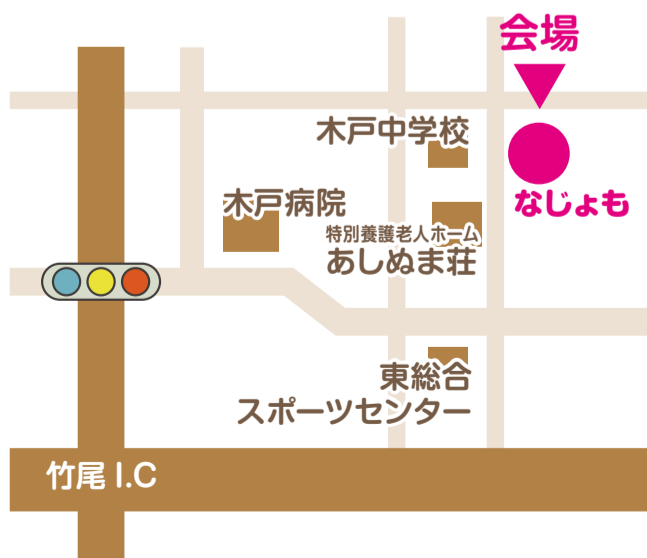

# 秋まつり

会場：なじよも - 新潟医療生活協同組合 -

## まつりの内容

- キッチンカー各種
- フリーマーケット
- 産直市場 特売・詰め放題
- 子ども食堂
- 子どもみこし
- 松浜太鼓
- 縁日
- 知って得する ぷちセミナー
- 新潟医療生協 提携店お得情報
- 組合員加入／おたがいさまプラザ相談コーナー

数量  
限定

焼き芋販売

キッチンカー  
出店もあります!

ニンテンドー  
スイッチで  
スポーツゲーム

with スタジオ  
ゲーム大会

## MAP

本イベントは感染症対策を実施して開催しております。

本イベントは一部チャリティーとなっております。

※ご来場の方へ感染対策のお願い※

サージカルマスク・不織布マスクの着用でお越し下さい。

■開催団体／牡丹山コミュニティ協議会・上木戸本町自治会・  
上木戸緑町自治会・東区社会福祉協議会・  
社会福祉法人亀田郷芦沼会・新潟医療生活協同組合

■連絡先／新潟医療生活協同組合 なじよも  
秋まつり実行委員会 025-250-7251